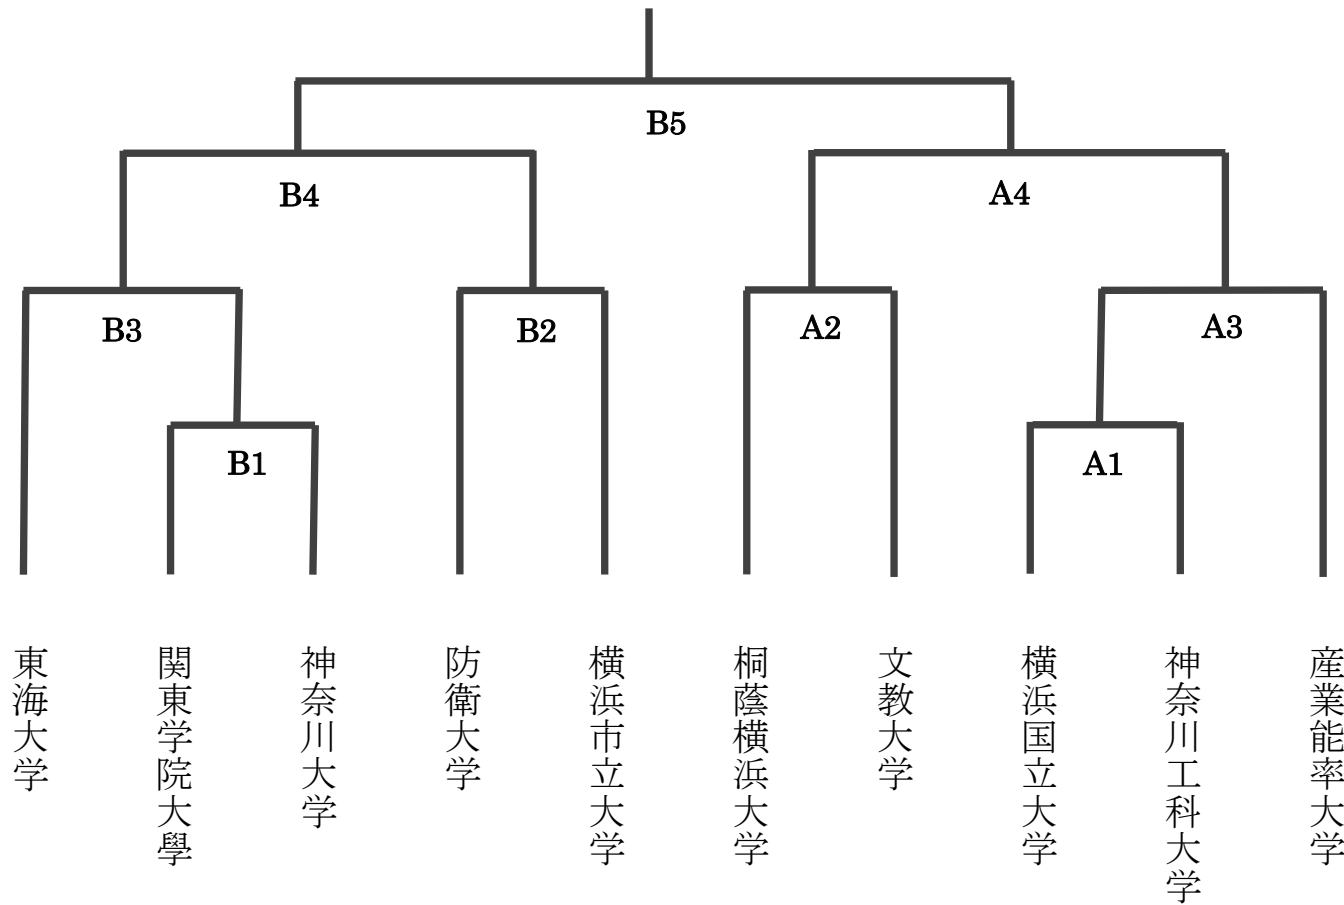

男子

3位 決定戦

補助役員
A1=産業能率大学
A2=A1 の敗者
A3=A2 の敗者
A4=A3 の敗者
A5=A2 の敗者

B1=東海大学
B2=B1 の敗者
B3=B2 の敗者
B4=B3 の敗者
B5=B2 の敗者