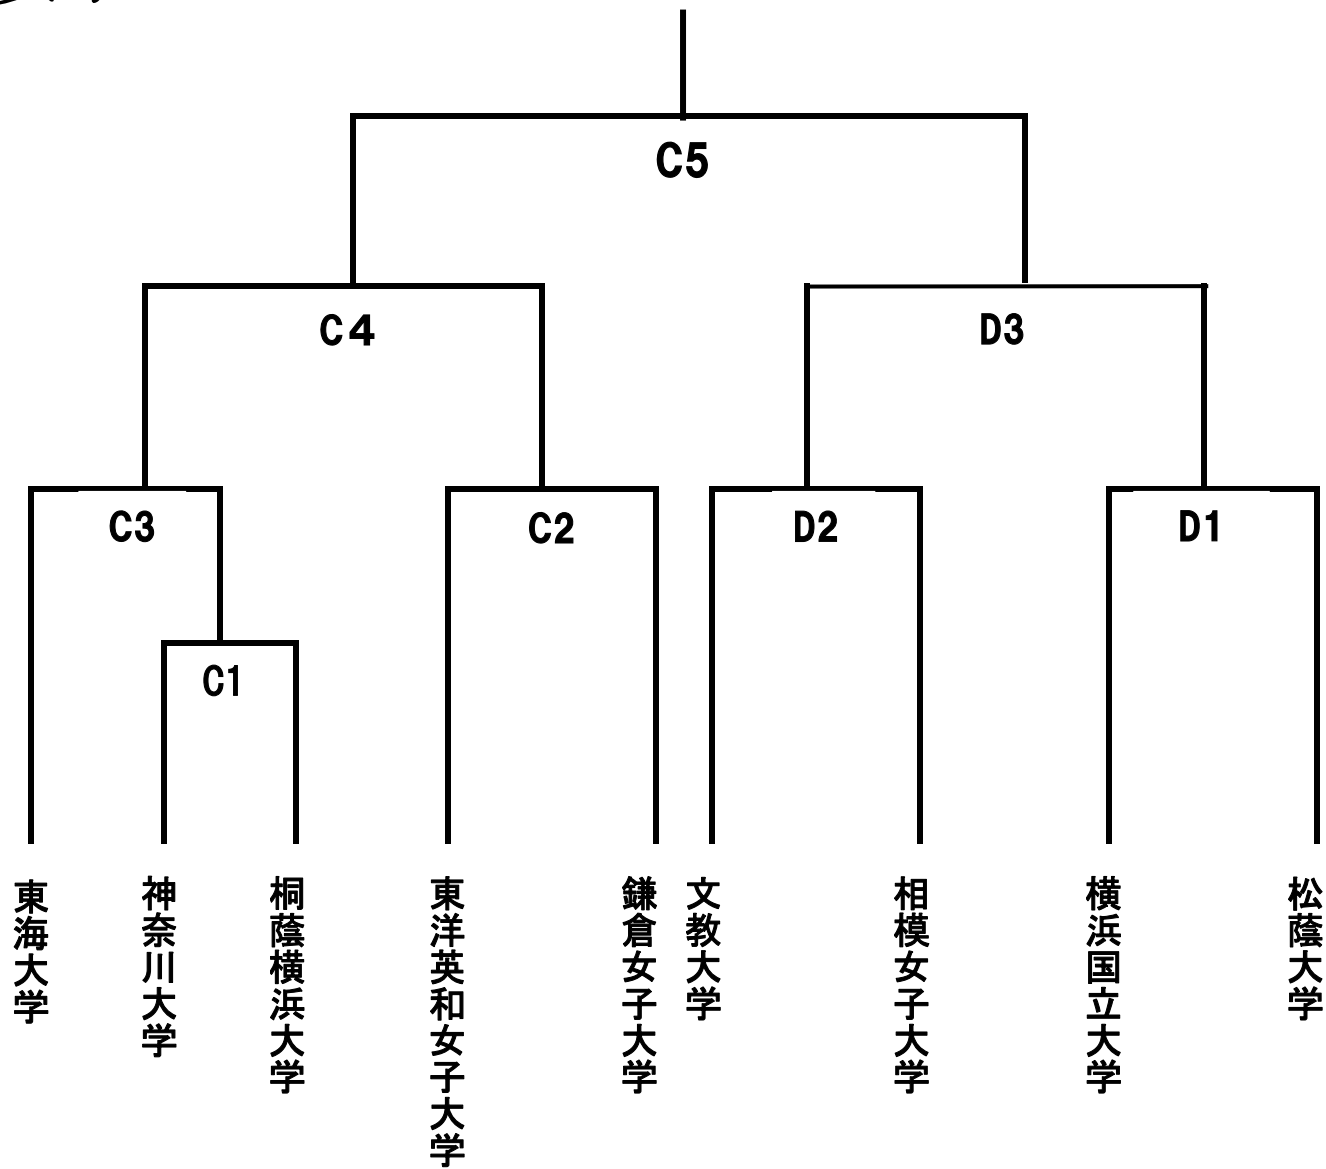

女子

3位 決定戦

補助役員

C 1=C 3のチーム
C 2=C 1の敗者
C 3=C 2の敗者
C 4=C 3の敗者
C 5=C 2の敗者

D 1=文教大学・相模女子大学
D 2=D 1の敗者
D 3=D 2の敗者
D 5=D 1の敗者