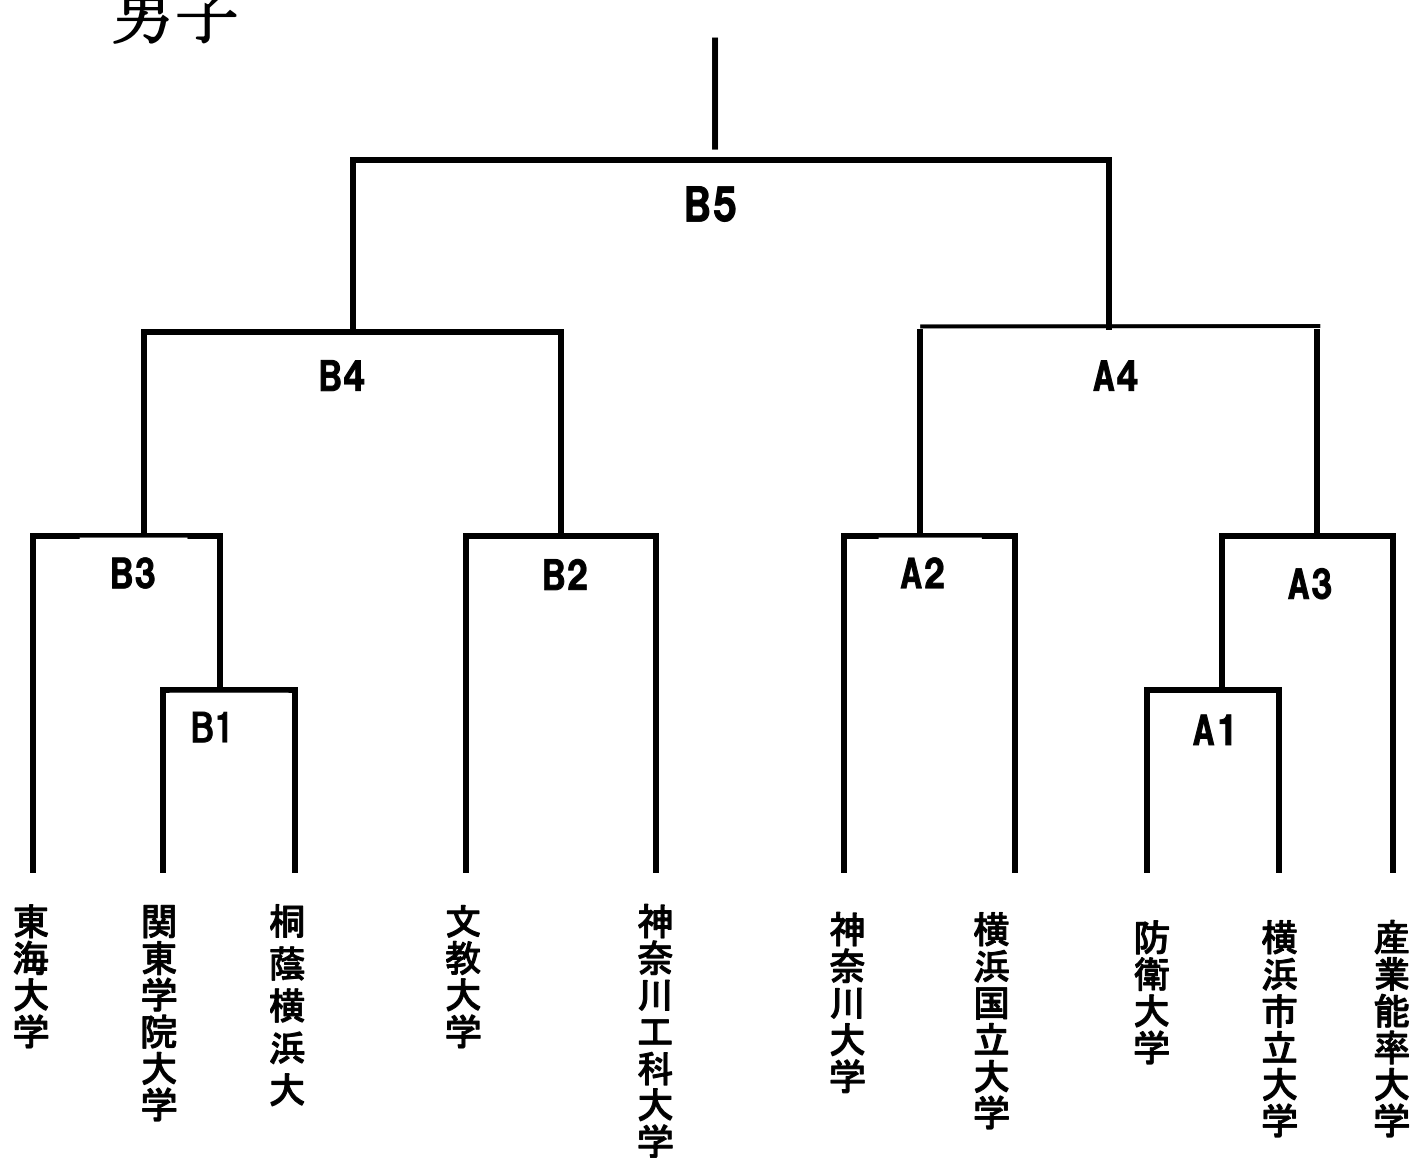

男子

3位 決定戦

補助役員

A 1=産業能率大学
A 2=A 1の敗者
A 3=A 2の敗者
A 4=A 3の敗者
A 5=A 2の敗者

B 1=東海大学
B 2=B 1の敗者
B 3=B 2の敗者
B 4=B 3の敗者
B 5=B 2の敗者